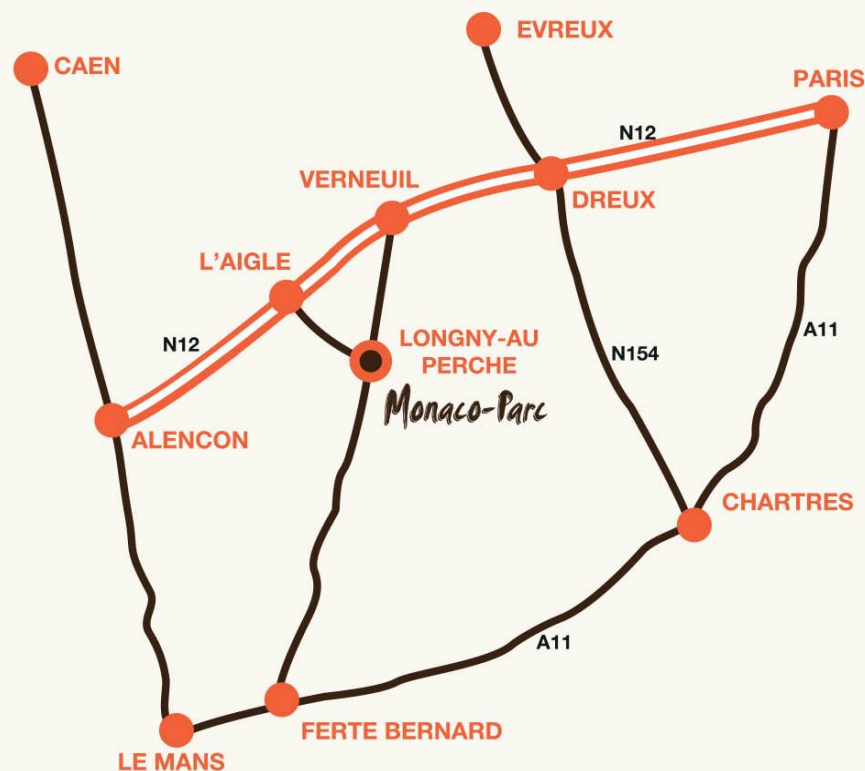

- A - 2h de Paris
- A 1h30 des Côtes Normandes

La zénitude vous attend

Monaco-Parc

A très bientôt

www.campingmonacoparc.com

Route de Monceaux - 61290 LONGNY-AU-PERCHE

Email : campingmonacoparc@gmail.com

Tél. : 02 33 73 59 59